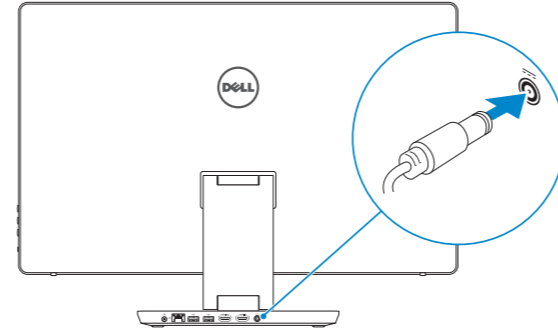

Inspiron 24

7000 Series

Quick Start Guide

Hızlı Başlangıç Kılavuzu
Hướng dẫn khởi động nhanh

دليل البدء السريع

1 Set up the keyboard and mouse

Klavye ve fareyi ayarlayın
Cài đặt bàn phím và chuột
إعداد لوحة المفاتيح والماوس

See the documentation that shipped with the keyboard and mouse.

Klavye ve fare ile birlikte gönderilen belgelere bakın.
Xem tài liệu đi kèm với bàn phím và chuột.
شاهد المستندات المرفقة بلوحة المفاتيح والماوس.

2 Connect the power adapter and press the power button

Güç adaptörünü takip güç düğmesine basın
Kết nối với bộ chuyển đổi nguồn điện và nhấn nút nguồn
توصيل مهبط التيار والضغط على زر التشغيل

3 Finish Windows setup

Windows kurulumunu tamamlayın | Hoàn tất cài đặt Windows
Windows إنهاء إعداد

Enable security and updates

Güvenlik ve güncelleştirmeleri etkinleştirin
Bật tính năng bảo mật và cập nhật
تمكين الأمان والتحديثات

Connect to your network

Ağınıza bağlanın
Kết nối vào mạng của bạn
التوصيل بالشبكة

- **NOTE:** If you are connecting to a secured wireless network, enter the password for the wireless network access when prompted.
- **NOT:** Güvenli bir kablolu ağa bağlıyorsanız, sorulduğunda kablolu ağ erişimi parolasını girin.
- **GHI CHÚ:** Nếu bạn đang kết nối với một mạng không dây bảo mật, hãy nhập mật khẩu để truy cập mạng không dây khi được nhắc.
  ملاحظة: في حالة اتصالك بشبكة لاسلكية مؤمنة، أدخل كلمة المرور لوصول الشبكة اللاسلكية عند المطالبتك.

Sign in to your Microsoft account or create a local account

Microsoft hesabınıza oturum açın veya yerel bir hesap oluşturun
Đăng nhập vào tài khoản Microsoft của bạn và tạo tài khoản trên máy tính
قم بتسجيل الدخول إلى حساب Microsoft أو قم بإنشاء حساب محلي

Locate Dell apps

Dell uygulamalarını bulun | Xác định vị trí các ứng dụng Dell
تحديد موقع تطبيقات Dell

Register your computer

Bilgisayarınızı kaydedin | Đăng ký máy tính của bạn
تسجيل الكمبيوتر

Dell Backup and Recovery Backup, recover, repair, or restore your computer

Bilgisayarınızda yedekleme, kurtarma, onarma veya geri yükleme yapın
Sao lưu, phục hồi, sửa chữa, hoặc khôi phục lại máy tính của bạn
النسخ الاحتياطي أو الاسترداد أو الإصلاح أو الاستعادة للكمبيوتر الخاص بك